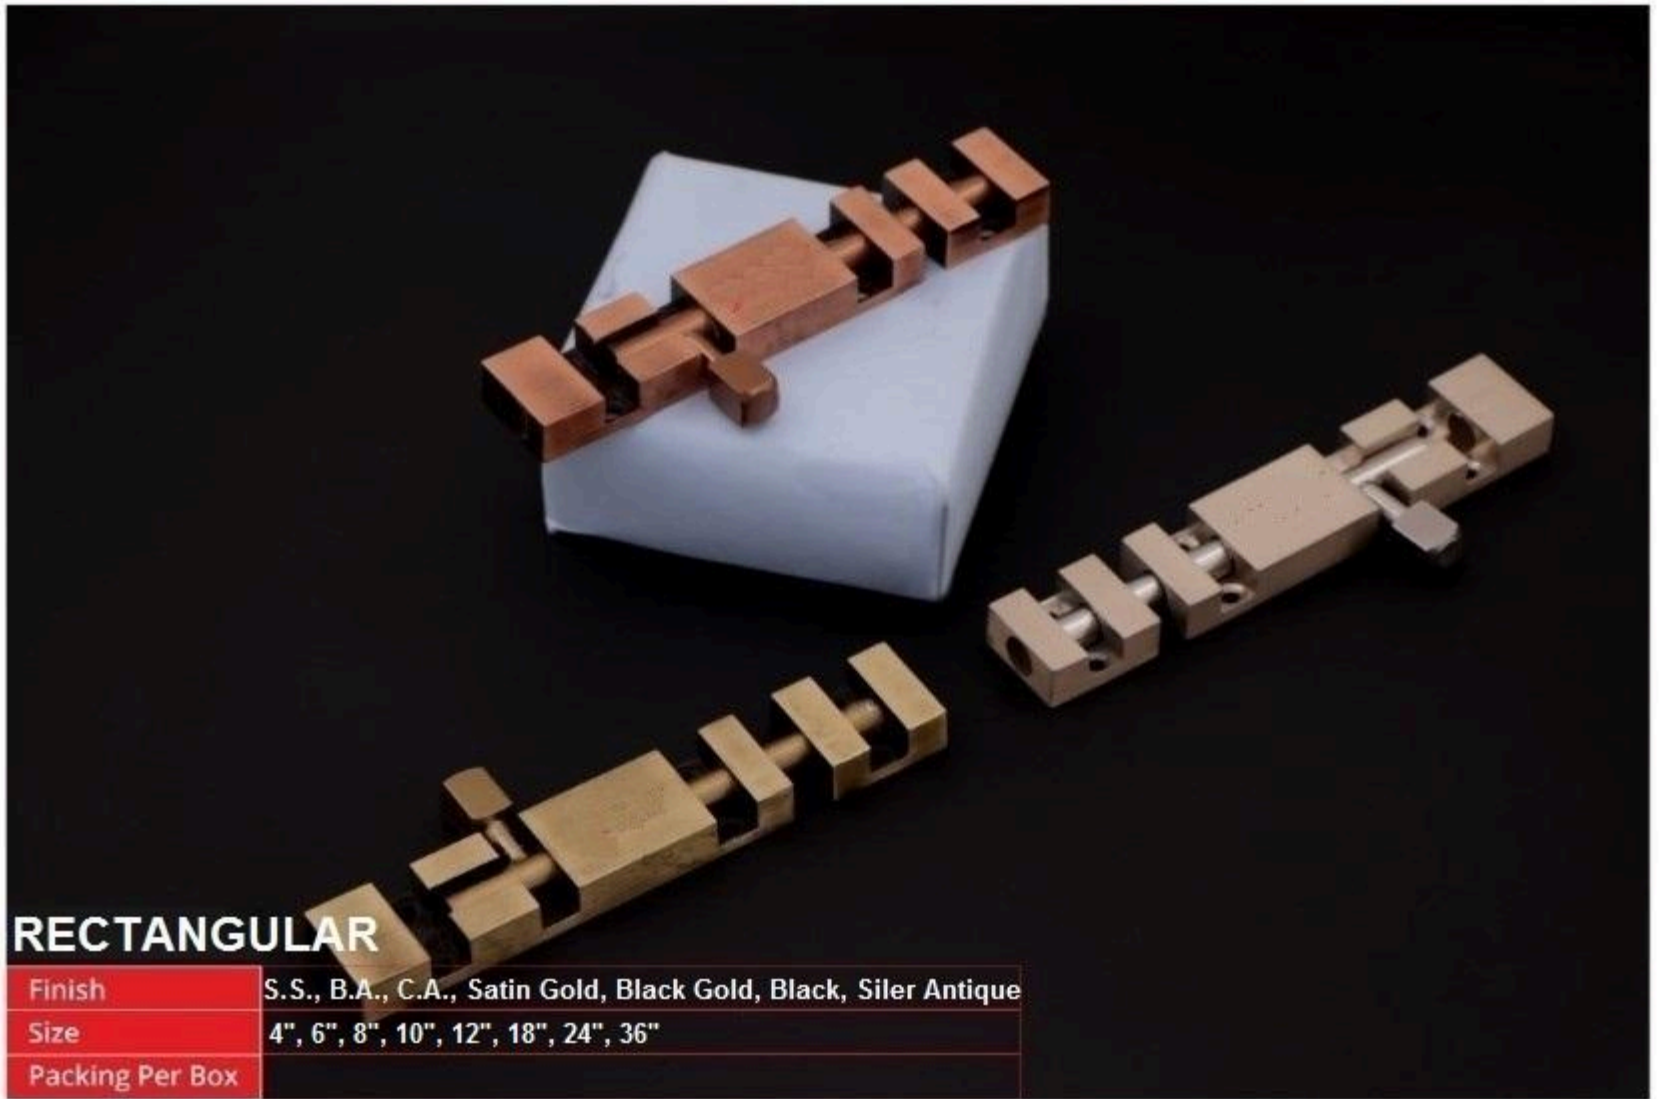

LOTUS - 8 mm, 10 mm, 12 mm

Finish	S.S., B.A., C.A., Satin Gold, Black Gold, Black, Siler Antique
Size	4", 6", 8", 10", 12", 18", 24", 36"
Packing Per Box	

SYLO

Finish	S.S., B.A., C.A., Satin Gold, Black Gold, Black, Siler Antique
Size	4", 6", 8", 10", 12", 18", 24", 36"
Packing Per Box	

BIG XYLO

Finish	S.S., B.A., C.A., Satin Gold, Black Gold, Black, Siler Antique
Size	4", 6", 8", 10", 12", 18", 24", 36"
Packing Per Box	

XYLO

Finish	S.S., B.A., C.A., Satin Gold, Black Gold, Black, Siler Antique
Size	4", 6", 8", 10", 12", 18", 24", 36"
Packing Per Box	

RECTANGULAR

Finish	S.S., B.A., C.A., Satin Gold, Black Gold, Black, Siler Antique
Size	4", 6", 8", 10", 12", 18", 24", 36"
Packing Per Box	

HALF ROUND

Finish	S.S., B.A., C.A., Satin Gold, Black Gold, Black, Siler Antique
Size	4", 6", 8", 10", 12", 18", 24", 36"
Packing Per Box	

BABY LATCH

Finish	S.S., B.A., C.A., Satin Gold, Black Gold, Black, Siler Antique
Size	3", 4"
Packing Per Box	

KN 10117

Finish	
Size	
Packing Per Box	