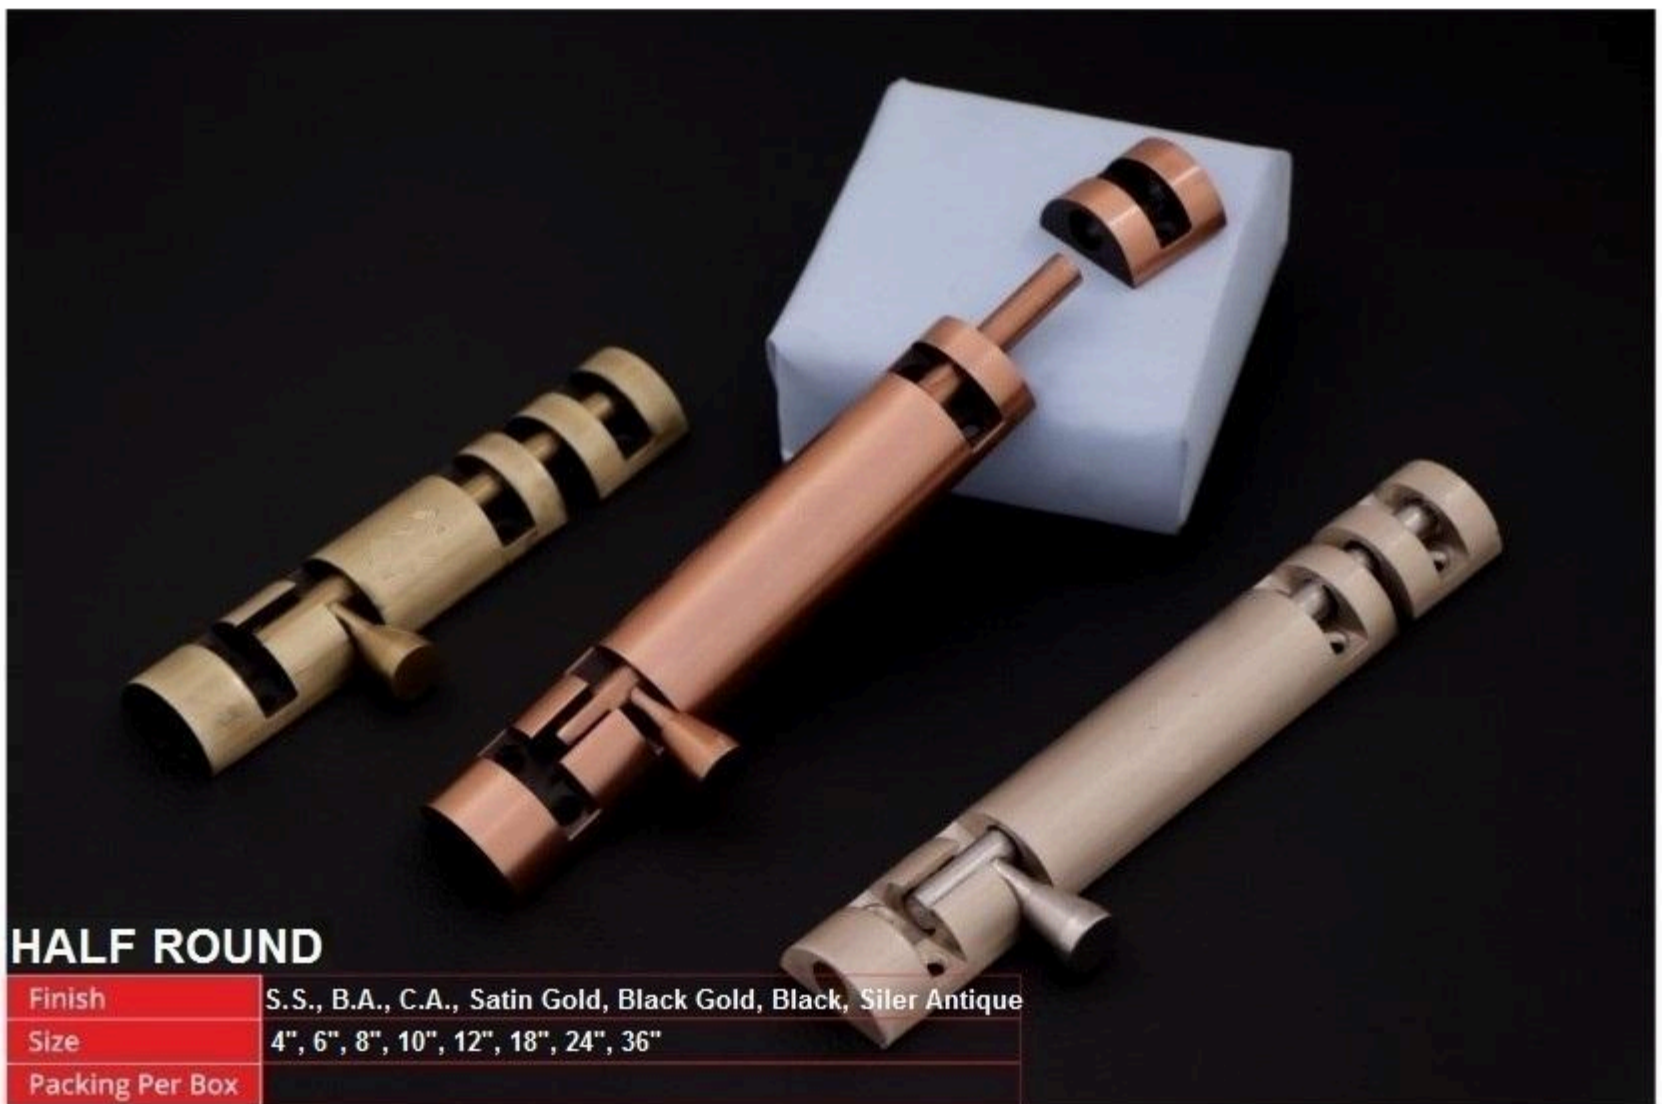

BIG XYLO

Finish	S.S., B.A., C.A., Satin Gold, Black Gold, Black, Siler Antique
Size	4", 6", 8", 10", 12", 18", 24", 36"
Packing Per Box	

XYLO

Finish	S.S., B.A., C.A., Satin Gold, Black Gold, Black, Siler Antique
Size	4", 6", 8", 10", 12", 18", 24", 36"
Packing Per Box	

RECTANGULAR

Finish	S.S., B.A., C.A., Satin Gold, Black Gold, Black, Siler Antique
Size	4", 6", 8", 10", 12", 18", 24", 36"
Packing Per Box	

HALF ROUND

Finish	S.S., B.A., C.A., Satin Gold, Black Gold, Black, Siler Antique
Size	4", 6", 8", 10", 12", 18", 24", 36"
Packing Per Box	

ROYAL

Finish	S.S., B.A., C.A., Satin Gold, Black Gold, Black, Siler Antique
Size	4", 6", 8", 10", 12", 18", 24", 36"
Packing Per Box	

Baby XYLO

Finish	S.S., B.A., C.A., Satin Gold, Black Gold, Black, Siler Antique
Size	4", 6", 8", 10", 12", 18", 24", 36"
Packing Per Box	

BABY LATCH

Finish	S.S., B.A., C.A., Satin Gold, Black Gold, Black, Siler Antique
Size	3", 4"
Packing Per Box	

KN 10117

Finish	
Size	
Packing Per Box	