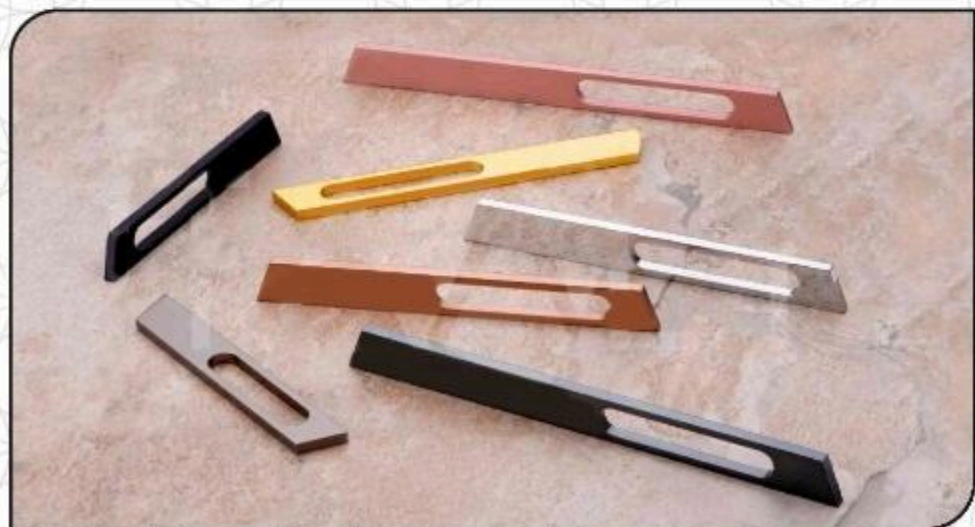

AL - 44

FINISH : C.P / ROSE GOLD / SS BRUSH / MATT BLACK / GREY / GOLD / SATIN COPPER / SILK BLACK

Size(mm)	96	160	224	288	448	576	896	1184
Packing	30	15	15	15	15	15	8	8