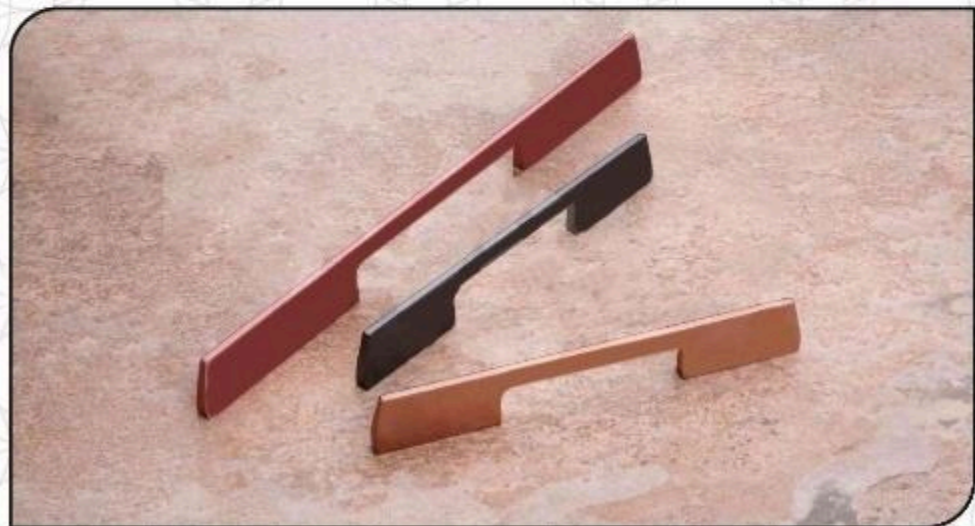

AL - 16

FINISH : C.P / ROSE GOLD / SS BRUSH / MATT BLACK / GREY / GOLD / SATIN COPPER / SILK BLACK

Size(mm)	96	160	224	288	448	576	896	1184
Packing	30	15	15	15	15	15	8	8