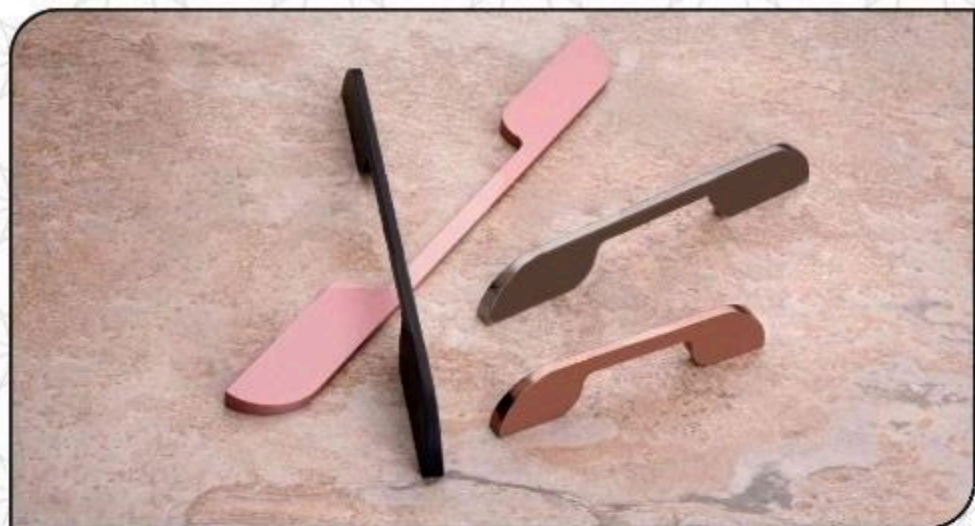

AL - 14

FINISH : C.P / ROSE GOLD / SS BRUSH / MATT BLACK / GREY / GOLD / SATIN COPPER / SILK BLACK

Size(mm)	96	160	224	288	448	576	896	1184
Packing	30	15	15	15	15	15	8	8