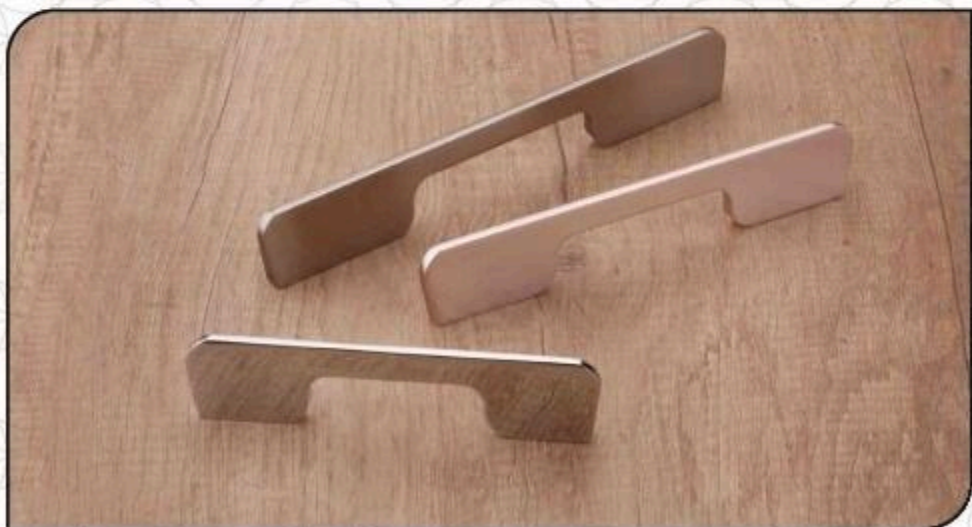

AL - 03

FINISH : C.P / ROSE GOLD / SS BRUSH / MATT BLACK / GREY / GOLD / SATIN COPPER / SILK BLACK

Size(mm)	96	160	224	288	448	576	896	1184
Packing	30	15	15	15	15	15	8	8