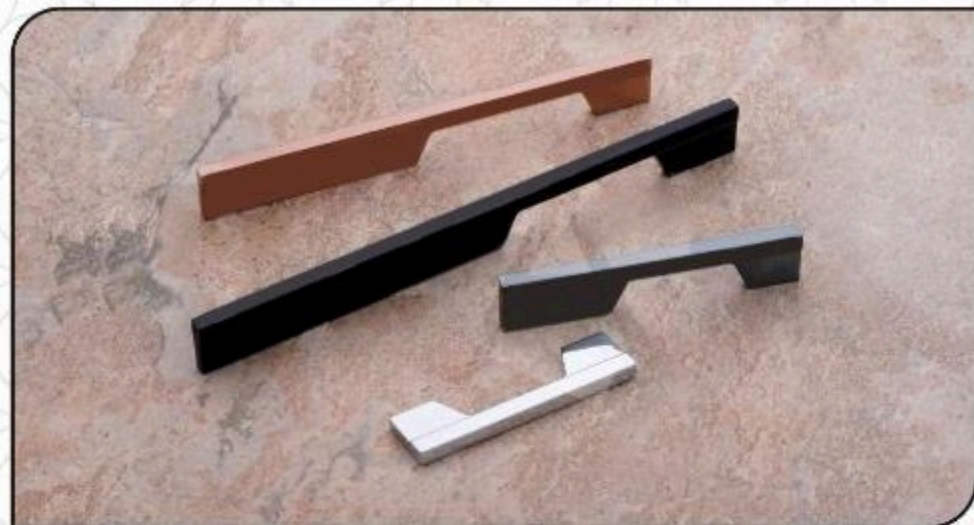

AL - 10

FINISH : C.P / ROSE GOLD / SS BRUSH / MATT BLACK / GREY / GOLD / SATIN COPPER / SILK BLACK

Size(mm)	96	160	224	288	448	576	896	1184
Packing	30	15	15	15	15	15	8	8