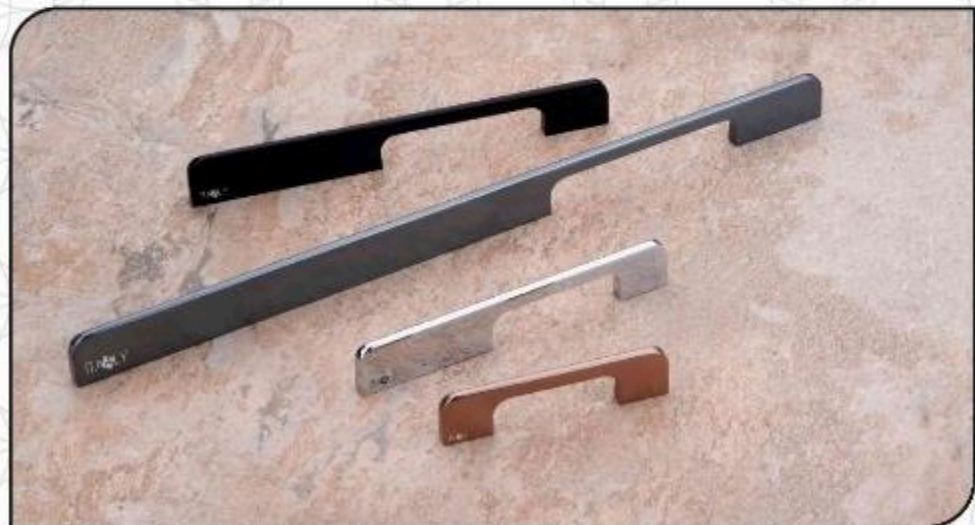

AL - 11

FINISH : C.P / ROSE GOLD / SS BRUSH / MATT BLACK / GREY / GOLD / SATIN COPPER / SILK BLACK

Size(mm)	96	160	224	288	448	576	896	1184
Packing	30	15	15	15	15	15	8	8