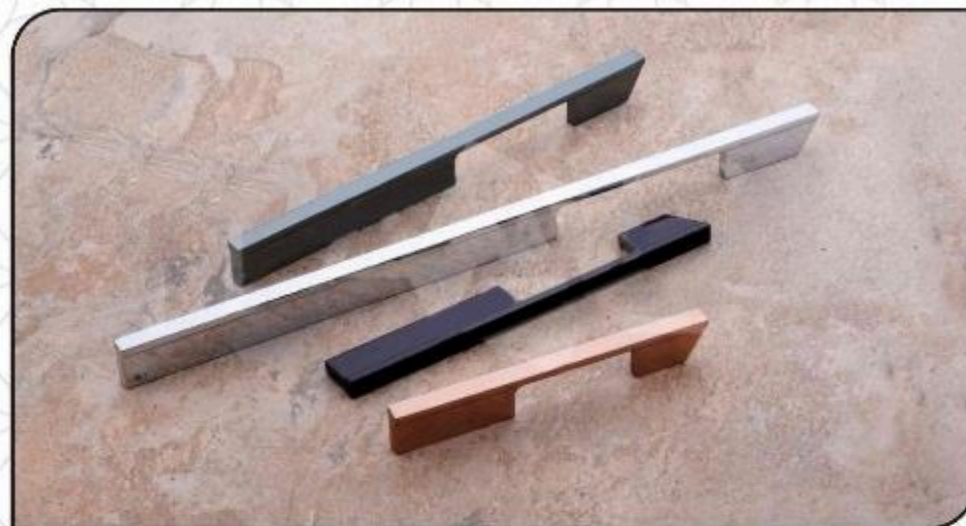

AL - 27

FINISH : C.P / ROSE GOLD / SS BRUSH / MATT BLACK / GREY / GOLD / SATIN COPPER / SILK BLACK

Size(mm)	96	160	224	288	448	576	896	1184
Packing	24	12	12	12	12	12	6	6