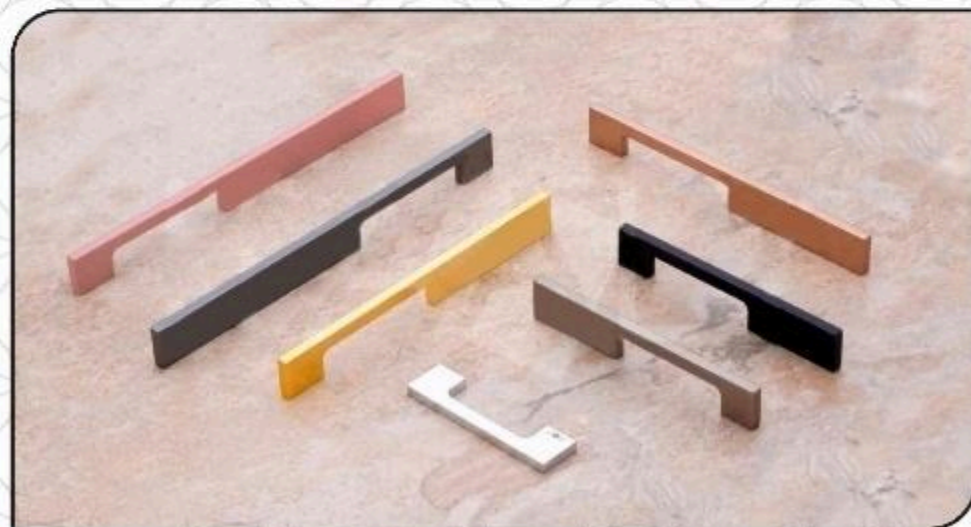

AL - 04

FINISH : C.P / ROSE GOLD / SS BRUSH / MATT BLACK / GREY / GOLD / SATIN COPPER / SILK BLACK

Size(mm)	96	160	224	288	448	576	896	1184
Packing	30	15	15	15	15	15	8	8