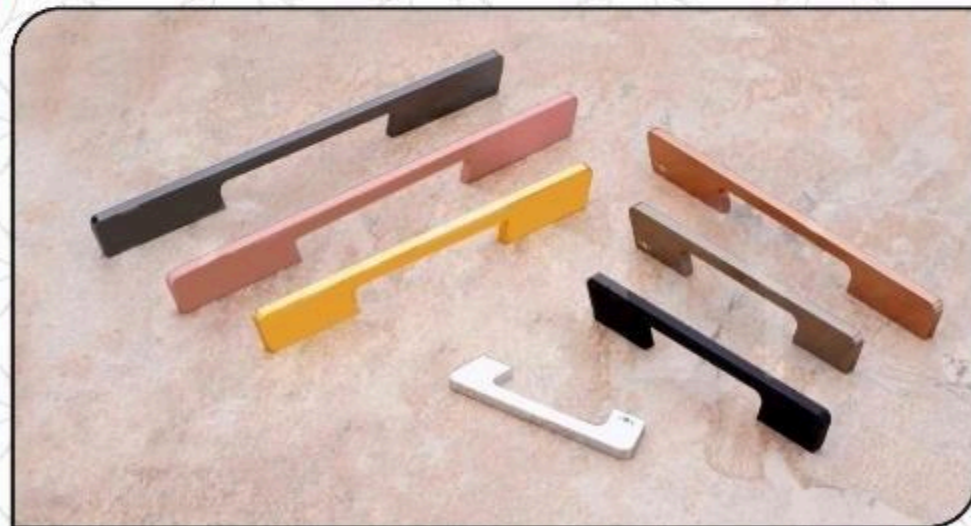

AL - 08

FINISH : C.P / ROSE GOLD / SS BRUSH / MATT BLACK / GREY / GOLD / SATIN COPPER / SILK BLACK

Size(mm)	96	160	224	288	448	576	896	1184
Packing	30	15	15	15	15	15	8	8