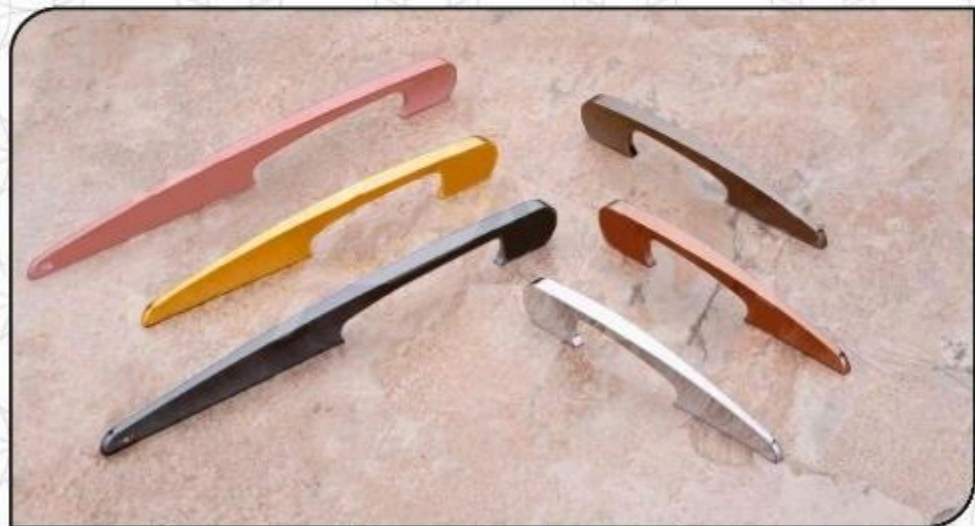

AL - 28

FINISH : C.P / ROSE GOLD / SS BRUSH / MATT BLACK / GREY / GOLD / SATIN COPPER / SILK BLACK

Size(mm)	160	224	288	448	576	896	1184
Packing	15	15	15	15	15	8	8