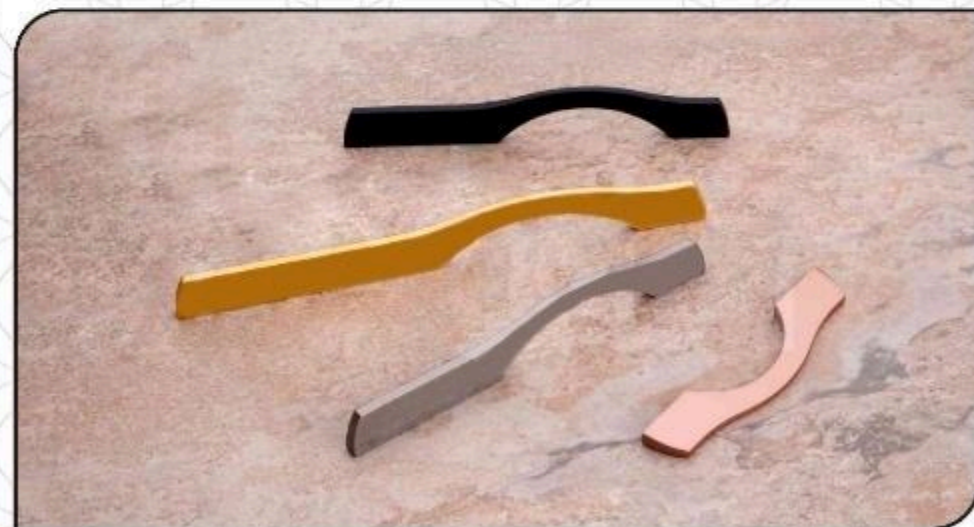

AL - 45

FINISH : C.P / ROSE GOLD / SS BRUSH / MATT BLACK / GREY / GOLD / SATIN COPPER / SILK BLACK

Size(mm)	96	160	224	288	448	576	896	1184
Packing	30	15	15	15	15	15	8	8